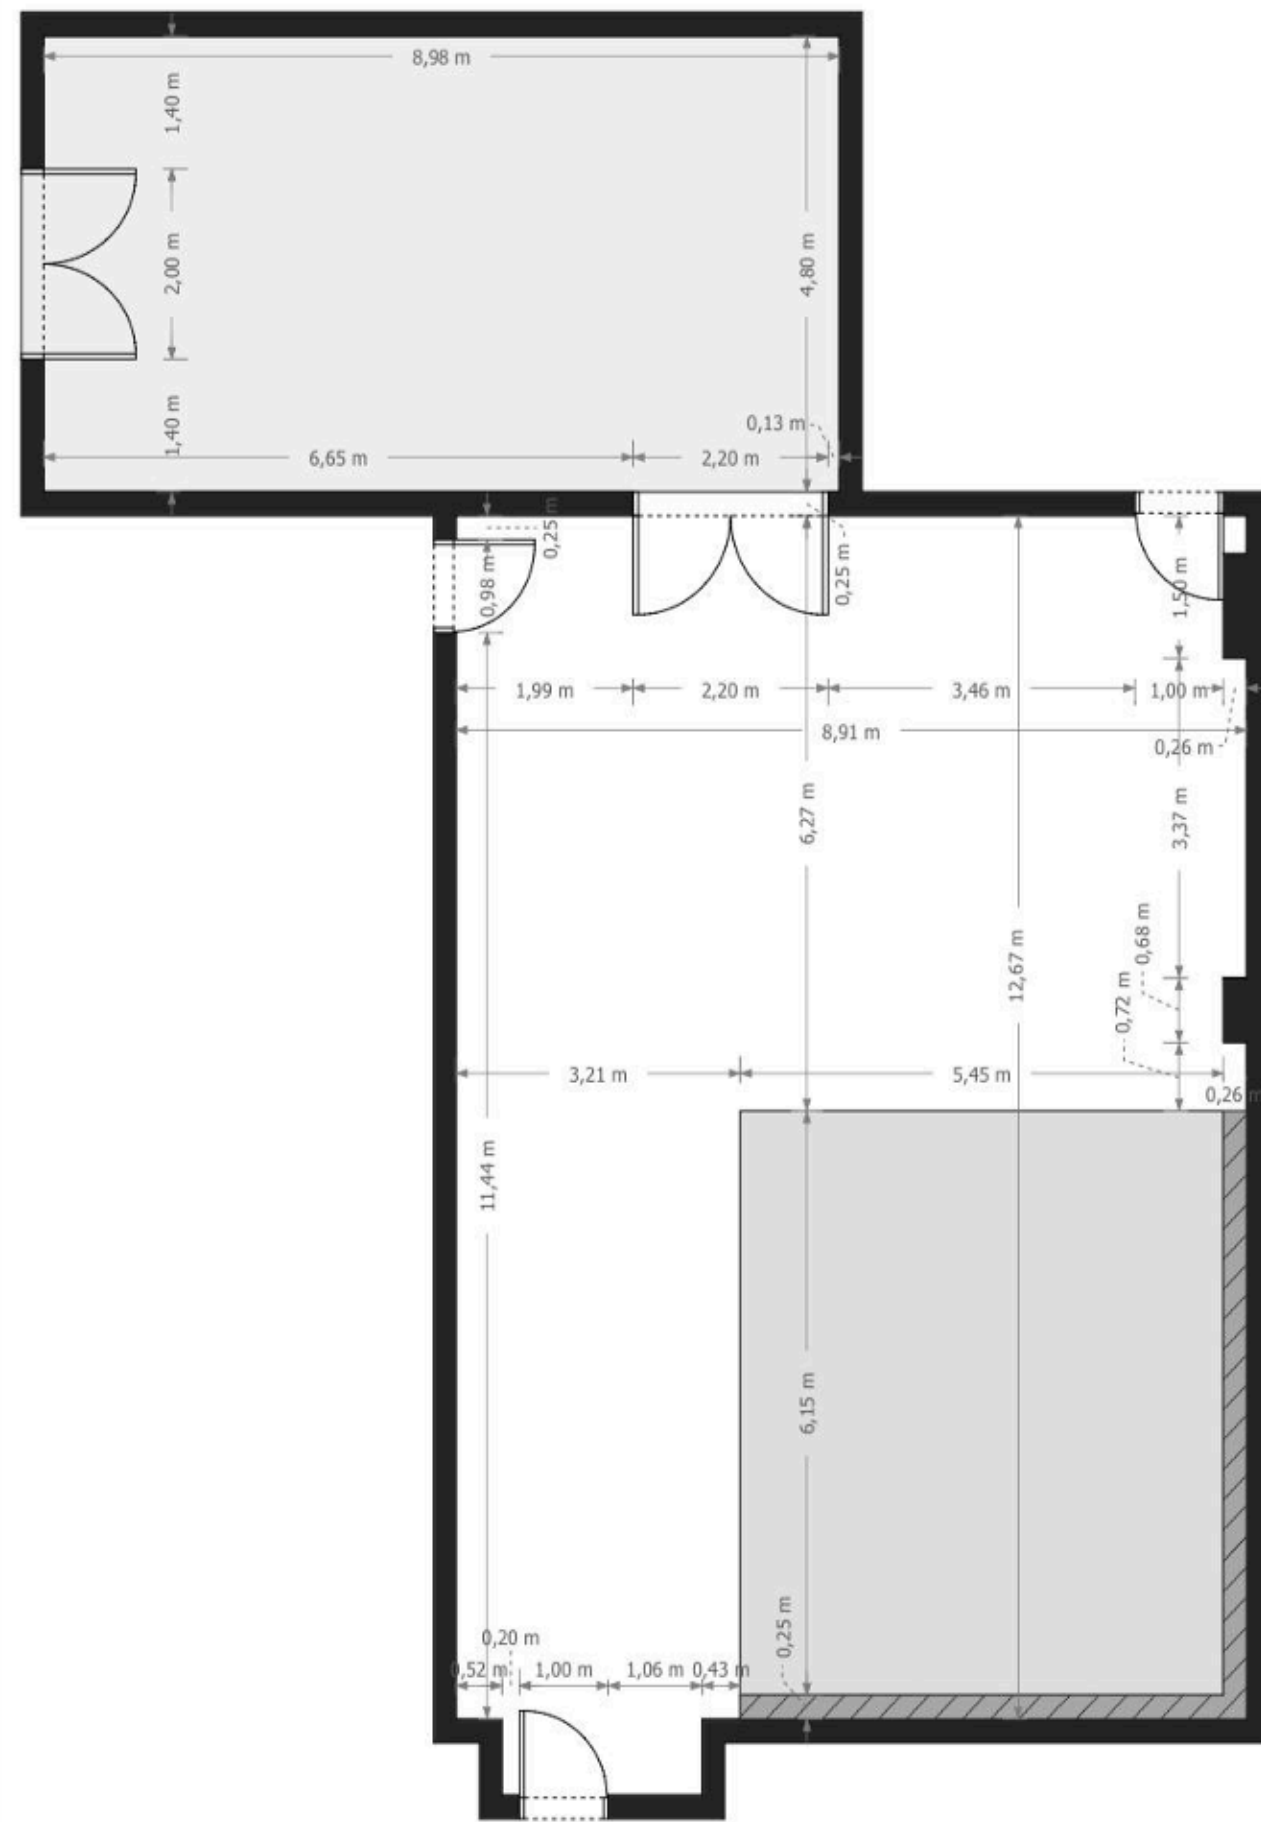

Studio Ansicht 1

Studio Ansicht 2

Hohlkehle Ansicht 1

Hohlkehle Ansicht 2

Traversen

## **Ausstattung**

Produktionsfläche	110qm
Hohlkehle	35qm
Deckenhöhe	5-7m
Traversen	Ja, 7x6m
Studio Equipment	Props, Soundsystem, technischer Support
Make-Up und Styling	2 Make-Up Stationen
Licht	5 x Ovation CYC 3FC
Produktionsoffice	50qm
Ausstattung	Kühlschrank, Kaffeemaschine
Strom	16A
Logistik	Anfahrt ebenerdig

Grundriss